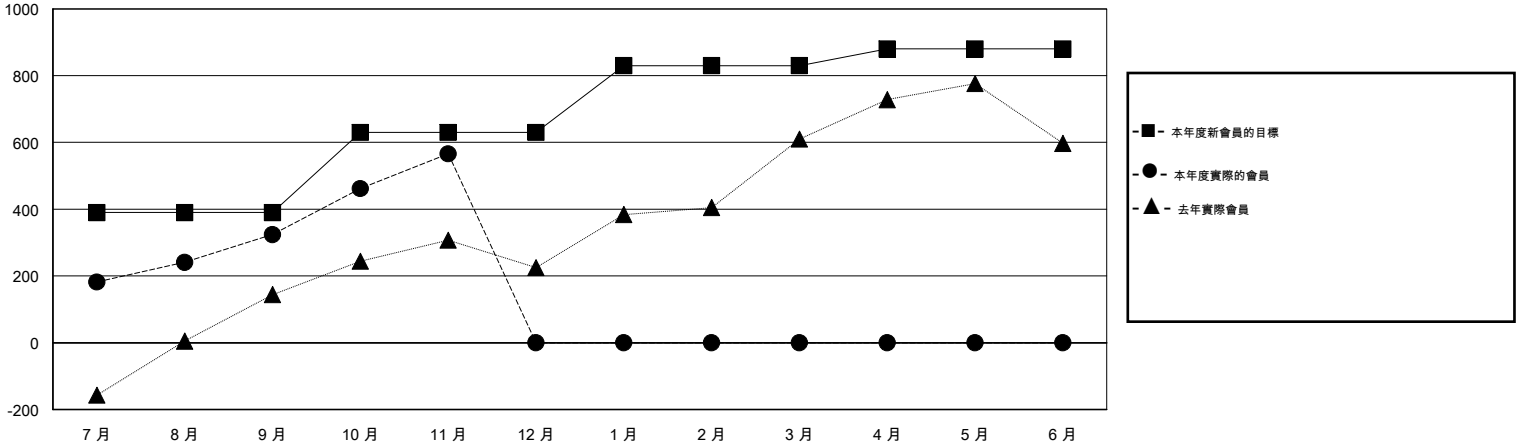

目標和實際會員累積

已取消的分會: 2	81 CLUBS OF 105 增添1位或以上的新會員	性別分佈
放棄的會員		男 1,969 (56.52%)
過世 0		女 1,515 (43.48%)
分會已取消 0	點擊這裡取得健康評估資料	家庭單位會員 345
其他 61		戶長 167
總計 61		非戶長 178