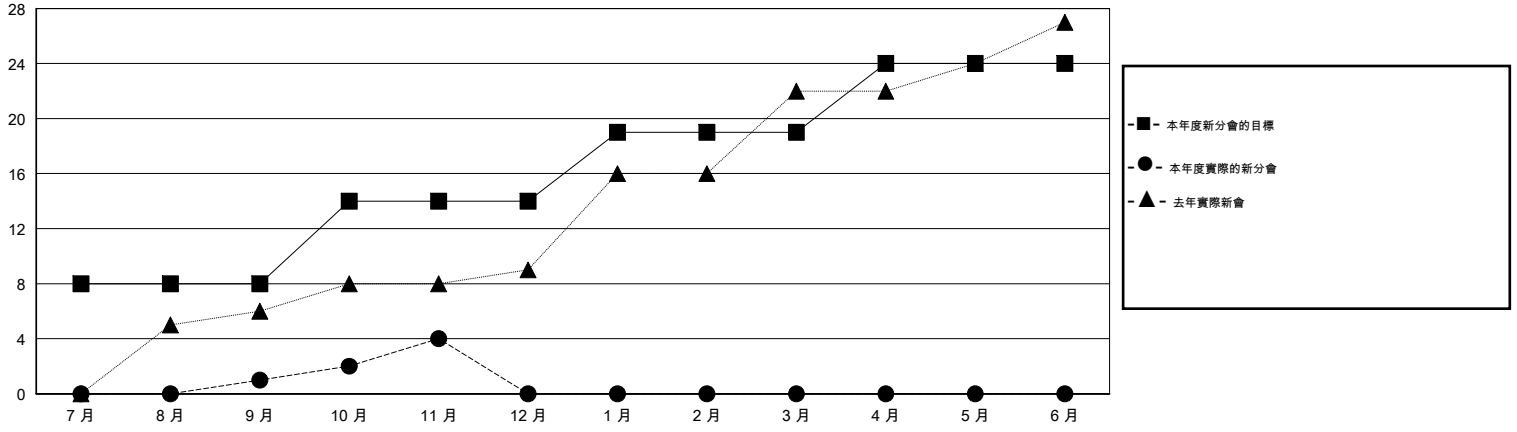

MONTHLY MEMBERSHIP PROGRESS REPORT

District 386

Results as of: 11/30/2014

GMT: WUSHUN XU

地點 CHINA

GMT憲章區 5

分會				
成果 2014-2015				
季	新分會目標	新會	會員流失的分會	淨增/減
7月/8月/9月	8	1	2	-1
10月/11月/12月	6	3	0	3
1月/2月/3月	5	0	0	0
4月/5月/6月	5	0	0	0

位會員@每位須繳				
成果 2014-2015				
季	新會員目標	增加的授證/新會員	退會人數	淨增/減
7月/8月/9月	390	355	31	324
10月/11月/12月	240	272	30	242
1月/2月/3月	200	0	0	0
4月/5月/6月	50	0	0	0

目標與實際新會累積